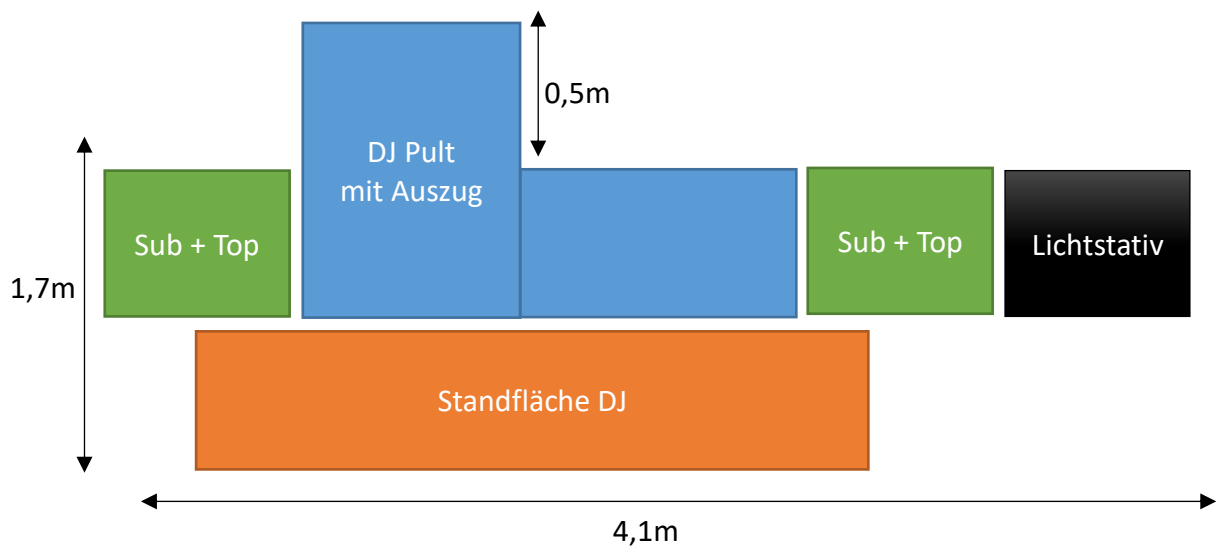

Aufbau DJ-Paket S

Optimaler Aufbau

Alternativer Aufbau (nur sinnvoll ab 3m Deckenhöhe)

Aufbau DJ-Paket M

Optimaler Aufbau

Alternativer Aufbau (nur sinnvoll ab 3m Deckenhöhe)