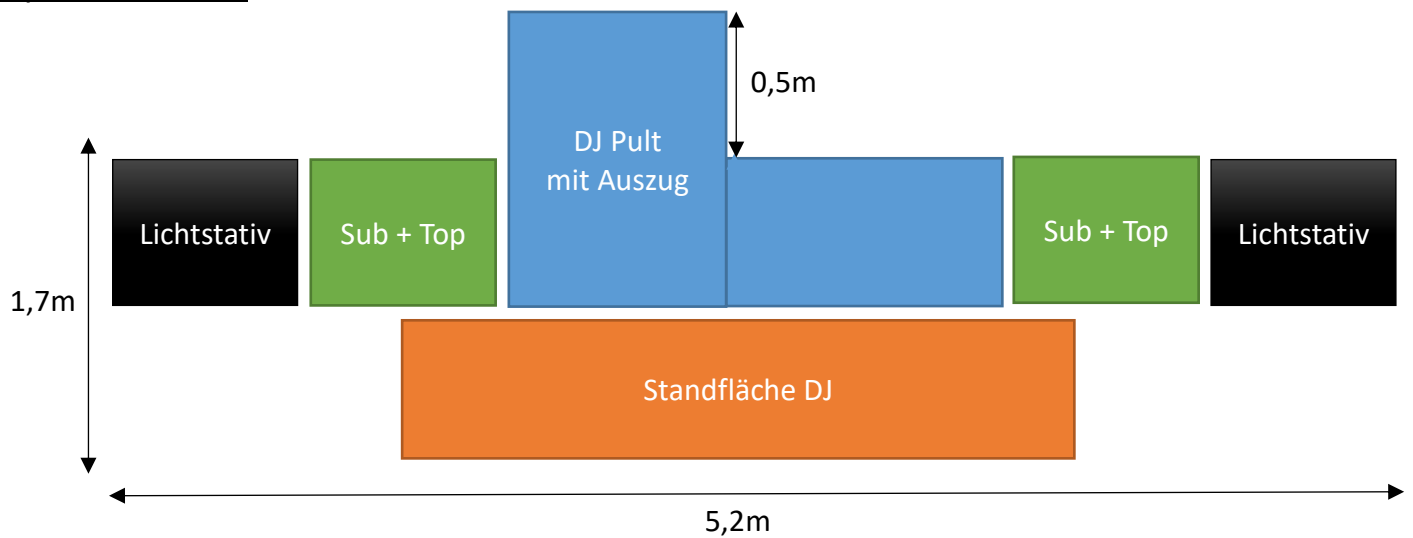

Aufbau DJ-Paket S

Optimaler Aufbau

Alternativer Aufbau (nur sinnvoll ab 3m Deckenhöhe)

Aufbau DJ-Paket M

Optimaler Aufbau

Alternativer Aufbau (nur sinnvoll ab 3m Deckenhöhe)