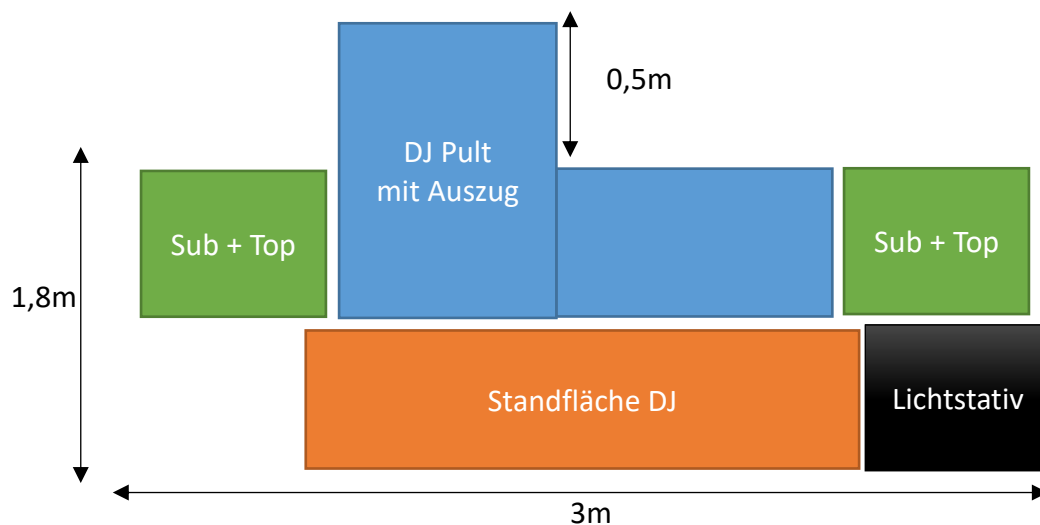

Aufbau DJ-Paket S

Optimaler Aufbau

Alternativer Aufbau (nur sinnvoll ab 3m Deckenhöhe)

Aufbau DJ-Paket M

Optimaler Aufbau

Alternativer Aufbau (nur sinnvoll ab 3m Deckenhöhe)